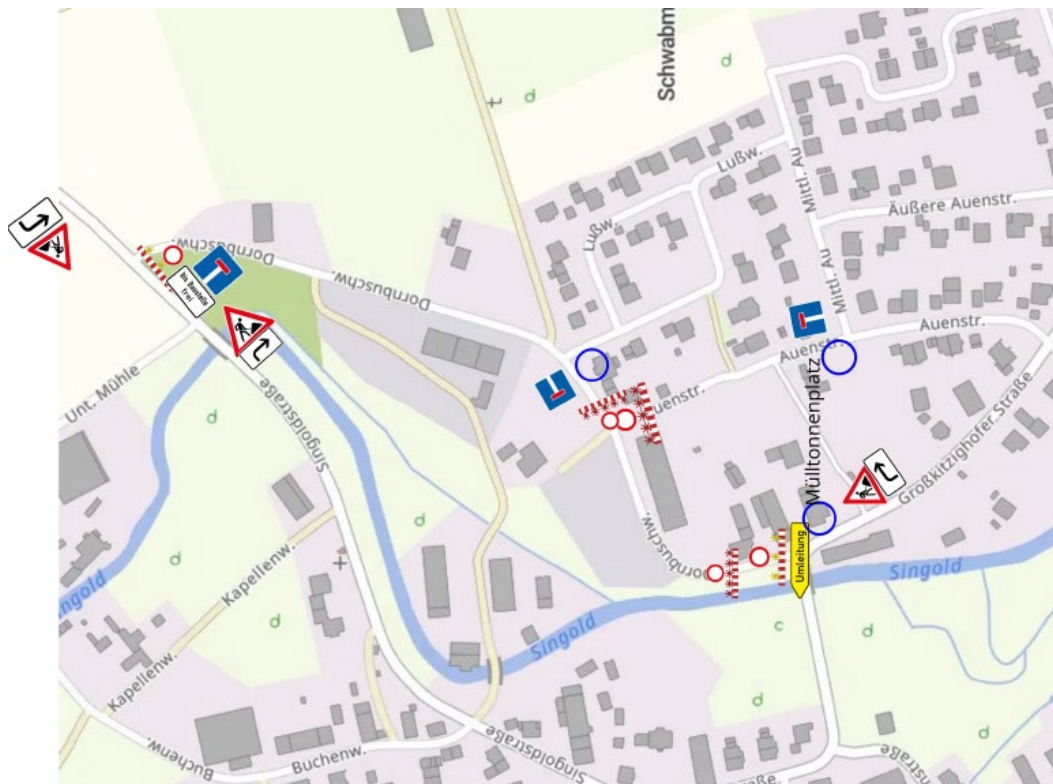

GEMEINDE

LANGERRINGEN

BEKANNTMACHUNG

Sperrung des Dornbuschweges in Langerringen, Ortsteil Schwabmühlhausen

Im Zeitraum vom 27. April bis voraussichtlich 19. Juni 2026 finden Kanalbauarbeiten im Dornbuschweg in Langerringen, Ortsteil Schwabmühlhausen im westlichen Teil zwischen Auenstraße und Großkitzighofer Straße statt. Deshalb muss die Straße vollständig gesperrt werden.

Die Bevölkerung wird um Verständnis gebeten.

Langerringen, 23.04.2026

Marcus Knoll,
Erster Bürgermeister